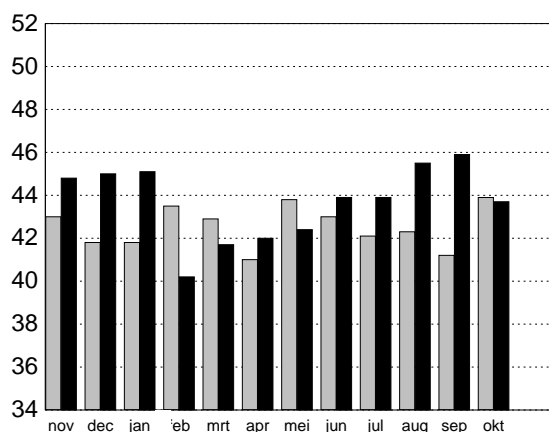

Deelnamegegevens

MPR : 4 wkn - robot - Erkend-Alt	Melktijden begin :
Groepsindeling : Eigen indeling - Lactatiedgn	Melktijden einde :
Sortering : Diernummer	MPR 24 uur laatste
Aantal koeien : 483 melkgevend 69 droog	MPR 24 uur jaargemiddelde

Dagproductie

305-dagenproductie

groep	aant	Dgn	kgm	%vet	%eiw	%lact	ur	kgve	lft afk	aant	kg melk	%vet	%eiw	kgv	kge	NO	lw	aant	bsk
- 60 dgn	92	35	36.0	4.75	3.45	4.55	26	2.9	4.01	93	9242	4.73	3.66	437	338	2529	102	92	44.4
- 120 dgn	64	93	33.5	4.32	3.50	4.61	28	2.6	3.05	64	9333	4.41	3.55	412	332	2616	106	64	45.9
- 200 dgn	110	163	27.9	4.53	3.66	4.47	25	2.3	3.06	110	9157	4.28	3.52	392	322	2502	101	110	43.0
- 305 dgn	153	253	22.8	4.72	3.87	4.42	24	2.0	3.05	153	9161	4.21	3.52	386	322	2441	99	153	43.0
> 305 dgn	55	349	18.9	5.07	4.04	4.41	27	1.7	3.11	123	9486	4.22	3.52	401	334	2388	97		
bedrijf	474	179	27.5	4.65	3.67	4.50	26	2.3	3.08	543	9268	4.34	3.55	402	329	2476	100	419	43.7

Totaal	lft gem	aant	kg melk	%vet	%eiw	kgv	kge	ejr
dagproductie bedrijf	4.03	552	13051	4.65	3.67	606	478	
rollend jaargemiddelde (per koe)	4.02	561	9472	4.28	3.56	406	337	2138

Maandgemiddelden

Datum	okt	nov	dec	jan	feb	mrt	apr	mei	jun	jul	aug	sep	okt
kg melk	28.4	29.4	29.8	30.5	27.2	28.6	29.0	29.7	30.4	29.2	29.3	29.5	27.5
% vet	4.23	4.38	4.39	4.31	4.64	4.48	4.24	3.94	4.03	4.21	3.99	4.24	4.65
% eiwit	3.53	3.61	3.61	3.63	3.71	3.67	3.58	3.46	3.38	3.39	3.41	3.58	3.67
% lactose	4.50	4.51	4.52	4.54	4.52	4.53	4.53	4.53	4.54	4.52	4.53	4.52	4.50
ureum	19	18	21	24	21	22	25	24	25	24	23	24	26

BSK